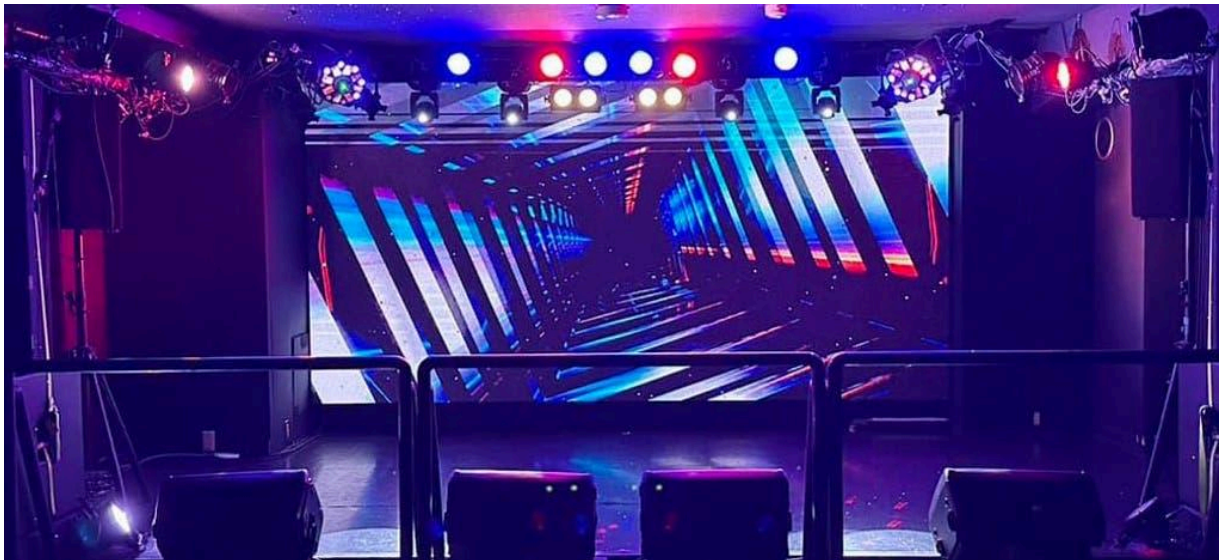

新宿Motion ステージ背面LED映像パネル詳細

【LEDパネル機材仕様】

- ・176インチ(高2m × 幅4m)
※Full-HDとHD画質の中間の解像度(1540px × 740px)
- ・弊社映像用スクーラー機材を使用し、「16:9」→「4:2」へ変更しております。
- ・RGB Link(映像スイッチャー)
※持ち込みPC対応可能。
- ・VJソフト「Resolume Arena」

【参考画像】

※**当日の場合**、調整にお時間を頂く場合がございます。

※VJ映像演出に透過素材レイヤーとして重ねることが可能です。

例:

2.『イベントフライヤー表示』

※開場中やMC中等にイベントフライヤーを表示することが可能です。

3.『ライブ中、曲調・曲要望に合わせたお任せVJ映像演出』

※要望により非表示にすることも可能です。

※コンセプトに合わせた多数のVJ映像演出をご用意しておりますので、ご相談ください。